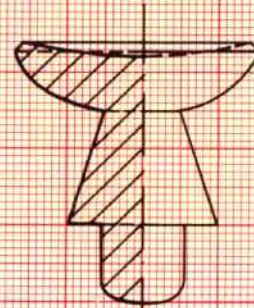

Schubladenkopf  
Nußbaum, poliert  
Ø 34 mm  
Höhe 34 mm

M = 1:1

Schlüsselbüchse  
Ahorn, Nußbaum, Palisander,  
poliert  
Ø 64 mm  
Höhe 15,5 mm