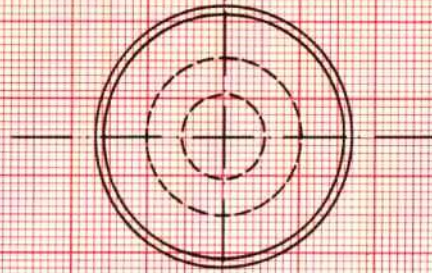

Schubladenkopf  
Nußbaum, poliert  
Ø 34 mm  
Höhe 34 mm

M = 1:1

Schlüsselbüchse  
Ahorn, Nußbaum, Palisander,  
poliert  
Ø 64 mm  
Höhe 15,5 mm