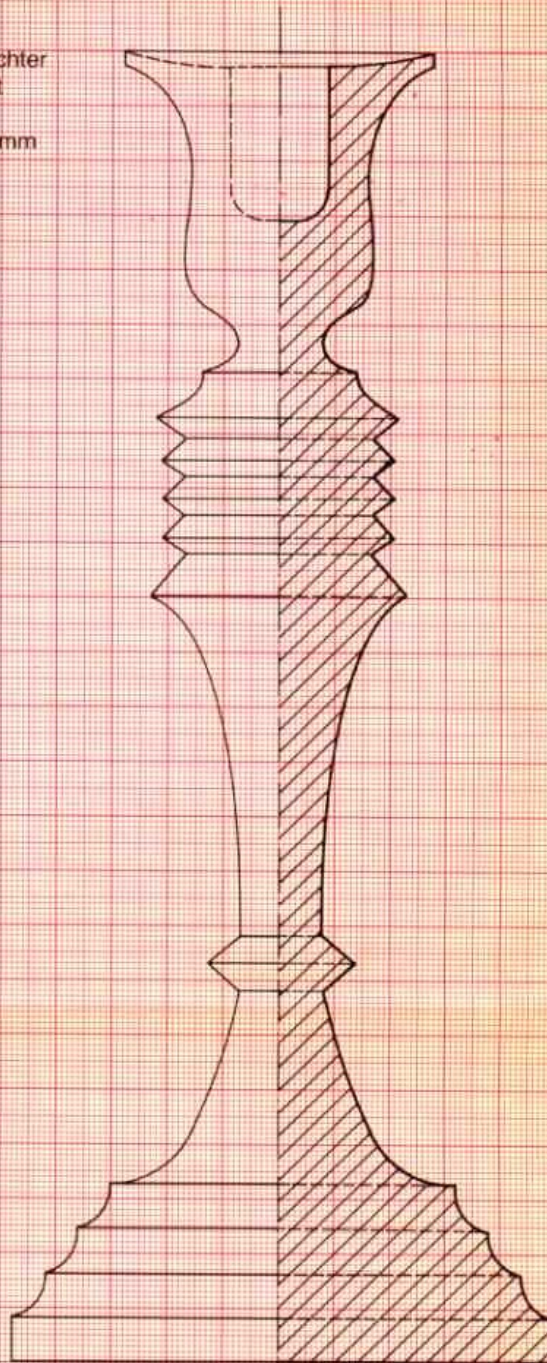

Kerzenleuchter
Teak, geölt
∅ 100 mm
Höhe 238 mm

M = 1:1